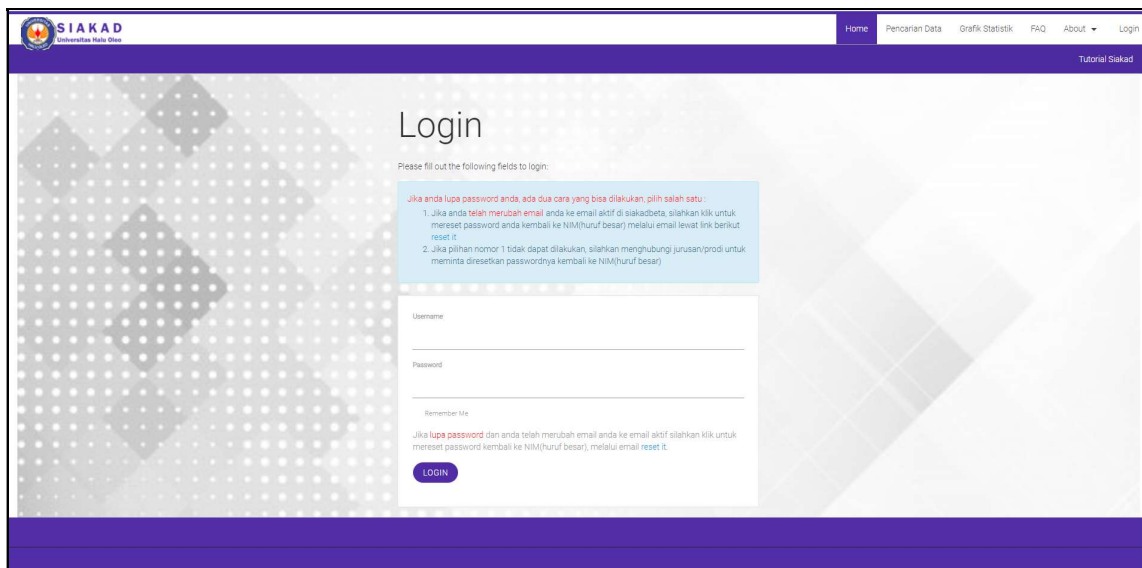

LOGIN KE SIAKAD

Berikut adalah langkah – langkah untuk Login ke Siakad, yaitu:

1. Buka **BROWSER** anda
2. Ketikkan alamat website berikut “**siakadbeta.uho.ac.id**”

Gambar 1 Link ke Siakad

3. Lalu pastikan anda telah masuk ke halaman home siakad seperti pada gambar

Gambar 2 Menu Login Siakad

4. Lalu, masukkan **USERNAME** dan **PASSWORD** yang diberikan oleh jurusan atau prodi (**Usnernanya berupa NIM dan menggunakan huruf kapital**)

Login

Please fill out the following fields to login: